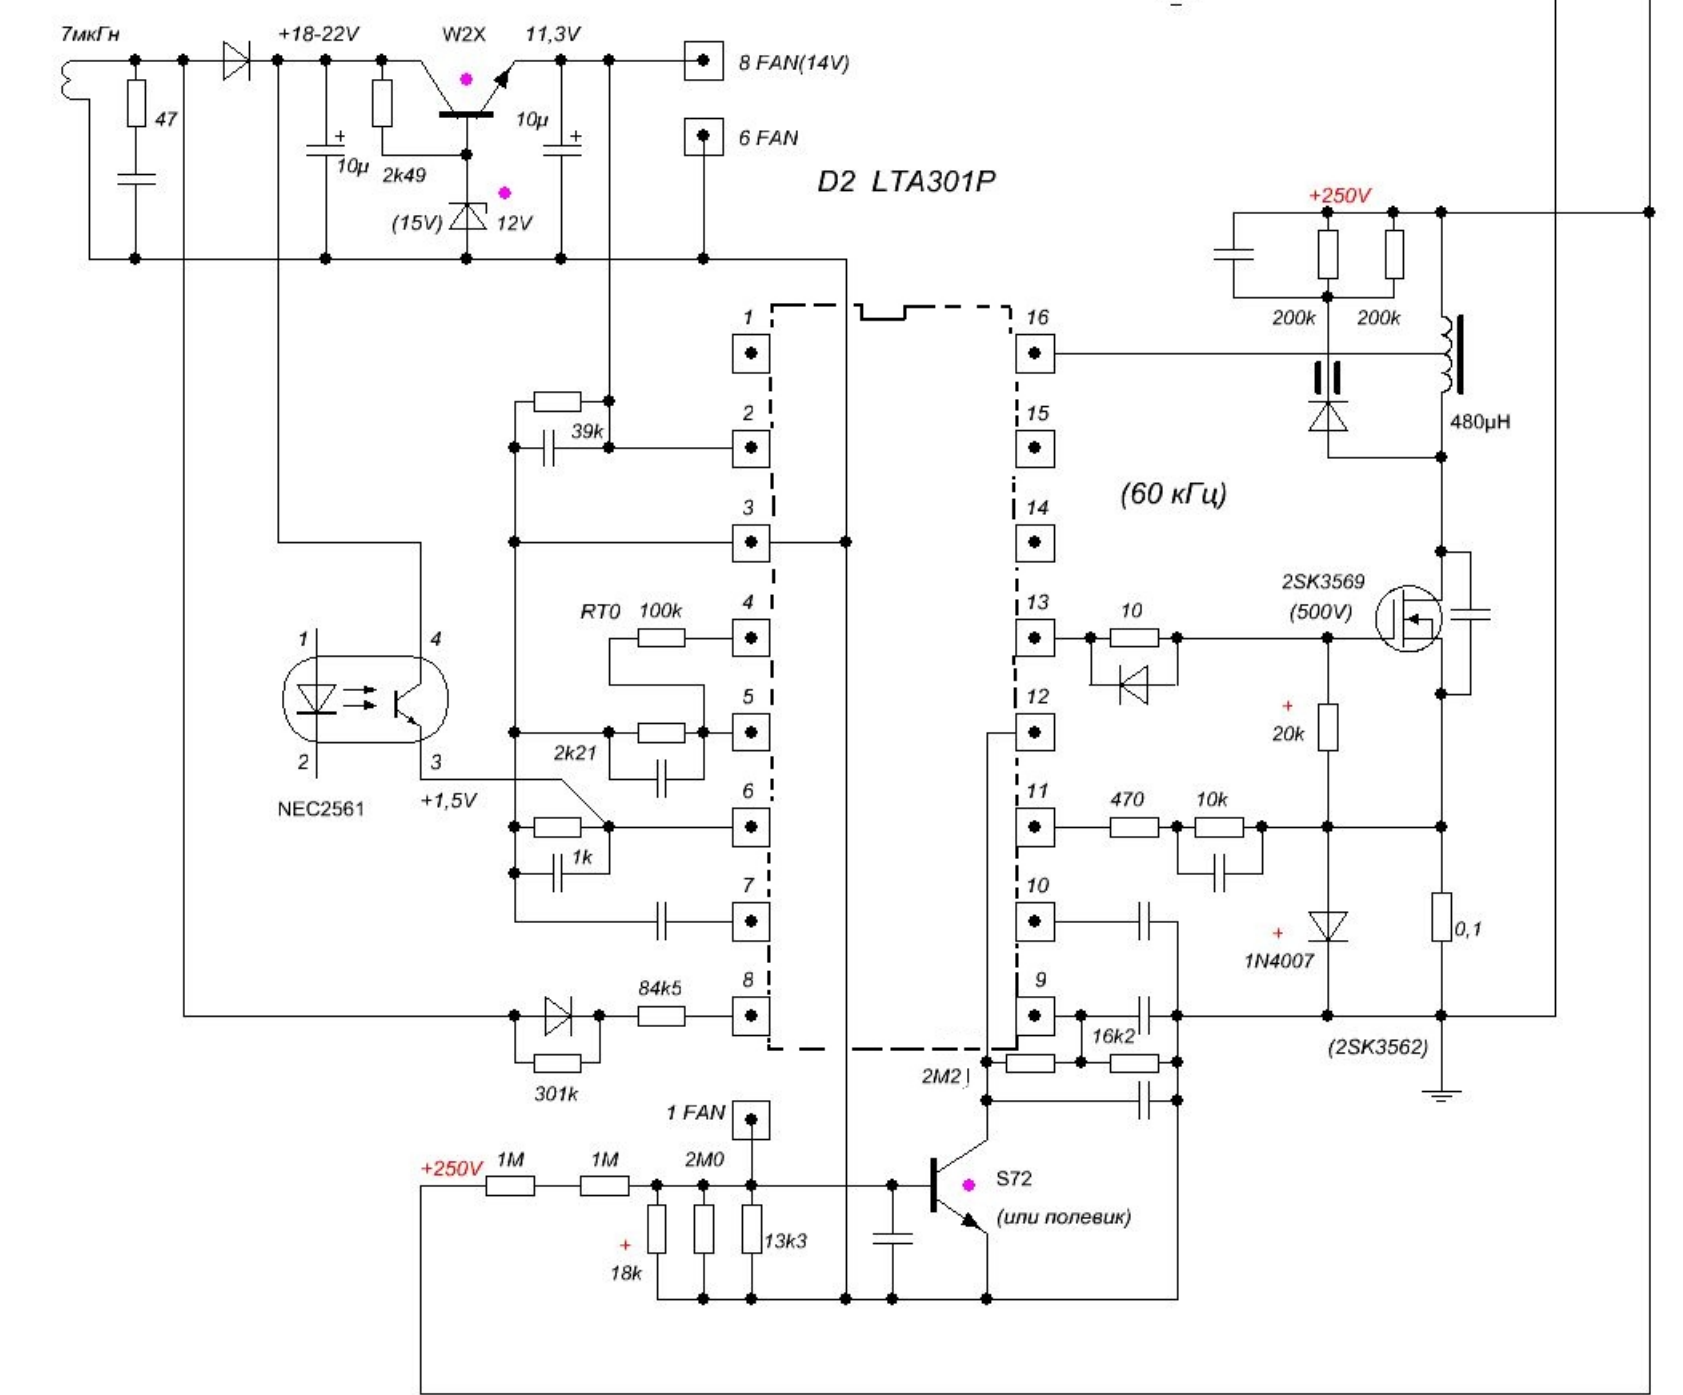

**Lite On 19V/4,74A/90W**  
**Model: PA-1900/05**

**Блок питания ноутбука (ACER)**  
(без корректора мощности)

**LITEON**  
LITE-ON TECHNOLOGY CORPORATION

(靜電式變流器/電源适配器) AC ADAPTER  
(型號/型号) MODEL: PA-1900-05  
(輸入/输入) INPUT: 100-240V~ 50-60Hz 1.5A(1,5A)  
(輸出/输出) OUTPUT: 19V=== 4.74A(4,74A)