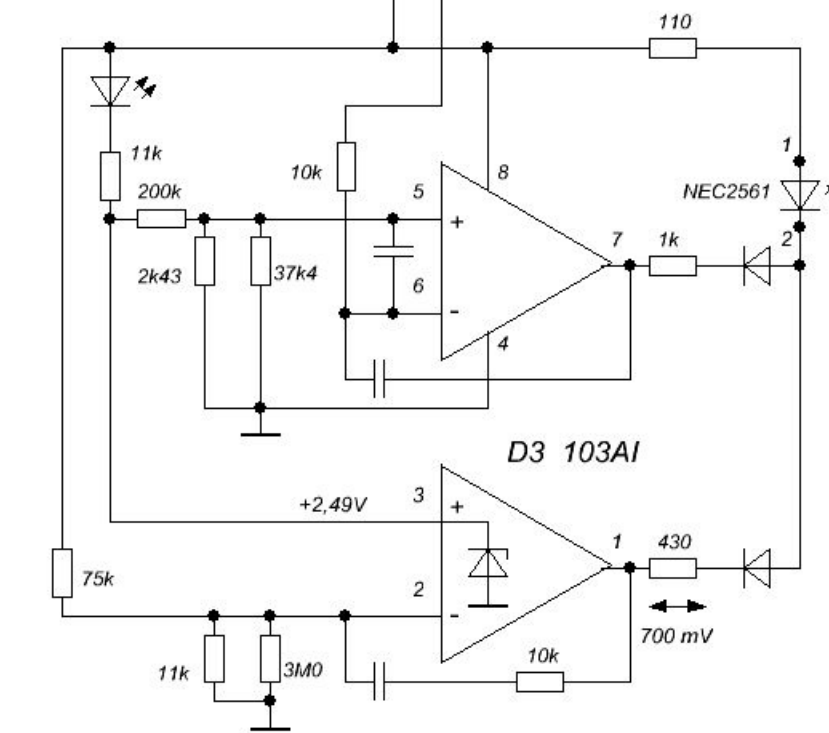

**Lite On 19V/4,74A/90W**  
**Model: PA-1900/05**

**Блок питания ноутбука (ACER)**  
(без корректора мощности)

**LITEON**  
LITE-ON TECHNOLOGY CORPORATION

(靜電式變流器/電源适配器) AC ADAPTER  
(型號/型号) MODEL: PA-1900-05  
(輸入/输入) INPUT: 100-240V~ 50-60Hz 1.5A(1,5A)  
(輸出/输出) OUTPUT: 19V=== 4.74A(4,74A)