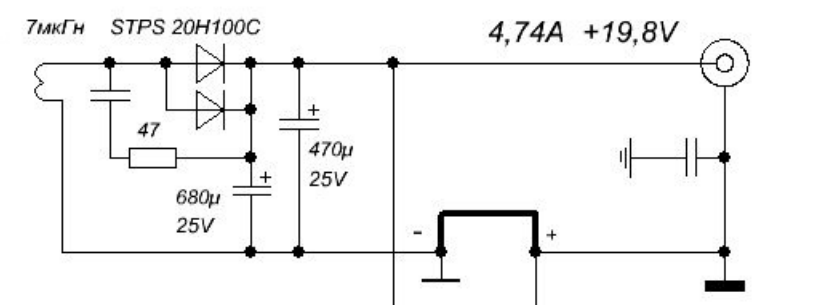

**Lite On 19V/4,74A/90W**  
**Model: PA-1900/05**

**Блок питания ноутбука (ACER)**  
(без корректора мощности)

**LITEON**  
LITE-ON TECHNOLOGY CORPORATION

(靜電式變流器/電源适配器) AC ADAPTER  
(型號/型号) MODEL: PA-1900-05  
(輸入/输入) INPUT: 100-240V~ 50-60Hz 1.5A(1,5A)  
(輸出/输出) OUTPUT: 19V=== 4.74A(4,74A)